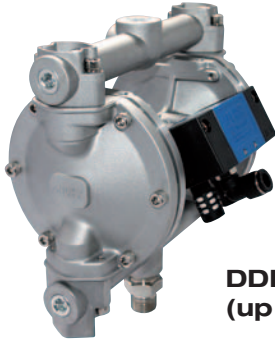

**DOUBLE DIAPHRAGM  
METAL PUMPS**

**Series 70-90-120**

*High reliability - Fully pneumatically operated*

**DDP 70**  
(up to 5 ℓ/min)

**DDP 90**  
(up to 10 ℓ/min)

**DDP 120**  
(up to 30 ℓ/min)

**PUMP ONLY**

**DPS-701C.TE**

**DPS-901G.TE**  
**DPS-1201C.TE**

**ON STAND**

**DPS-702C.TE**

**DPS-902G.TE**  
**DPS-1202C.TE**

**ON PAIL MOUNT LID**

70

**B.TE**

**DDP-70B.TE**  
14068640

**1C.TE**

**DPS-701C.TE**  
14069060

**2C.TE**

**DPS-702C.TE**  
14069140

**BN.TE**

**DDP-70BN.TE**  
14068650

**1CN.TE**